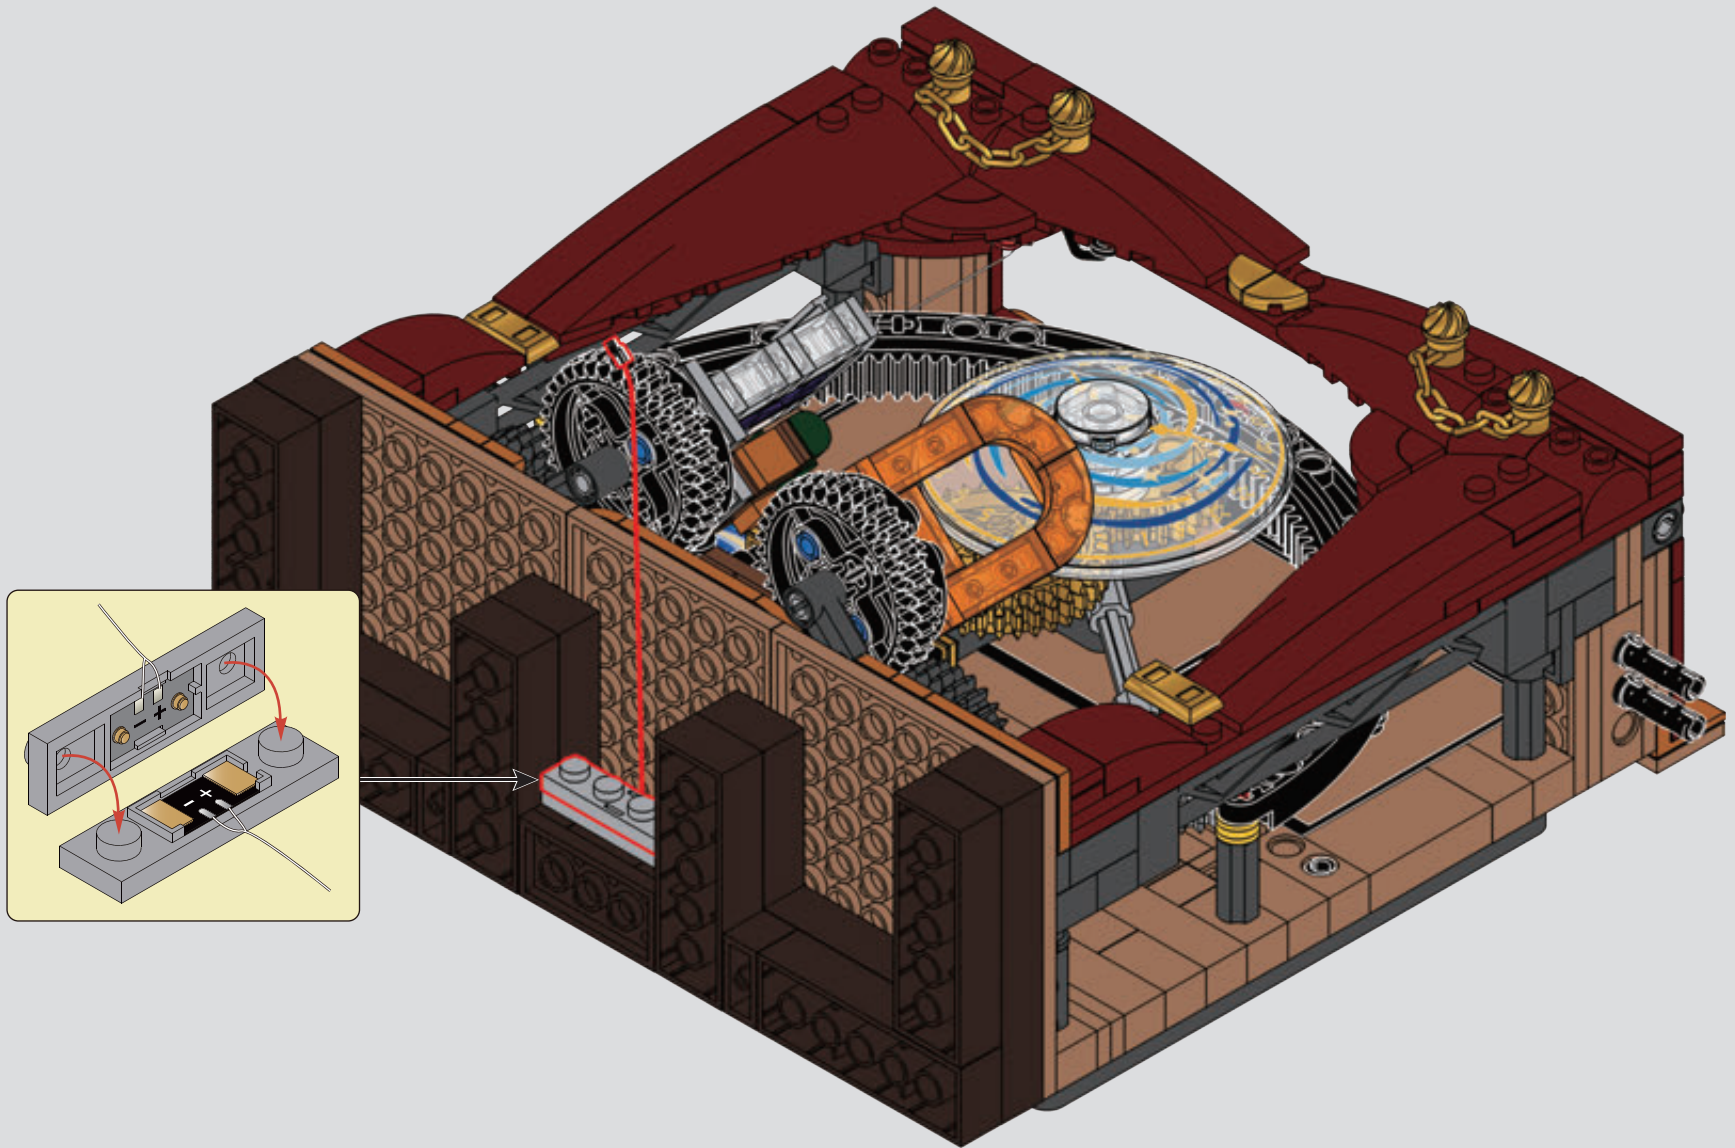

在通电的情况下,先轻点图示位置①一下,等待灯光缓慢亮起打开夜色模式,再轻触图示位置②,打开候演模式。长按灯光会逐渐加强。

A ceremony of revelation in the name of art—let our performance commence!
一场以艺术为名的启示仪式, 进行我们的表演吧!

A

B

B.1

B.2

B.3

B.4